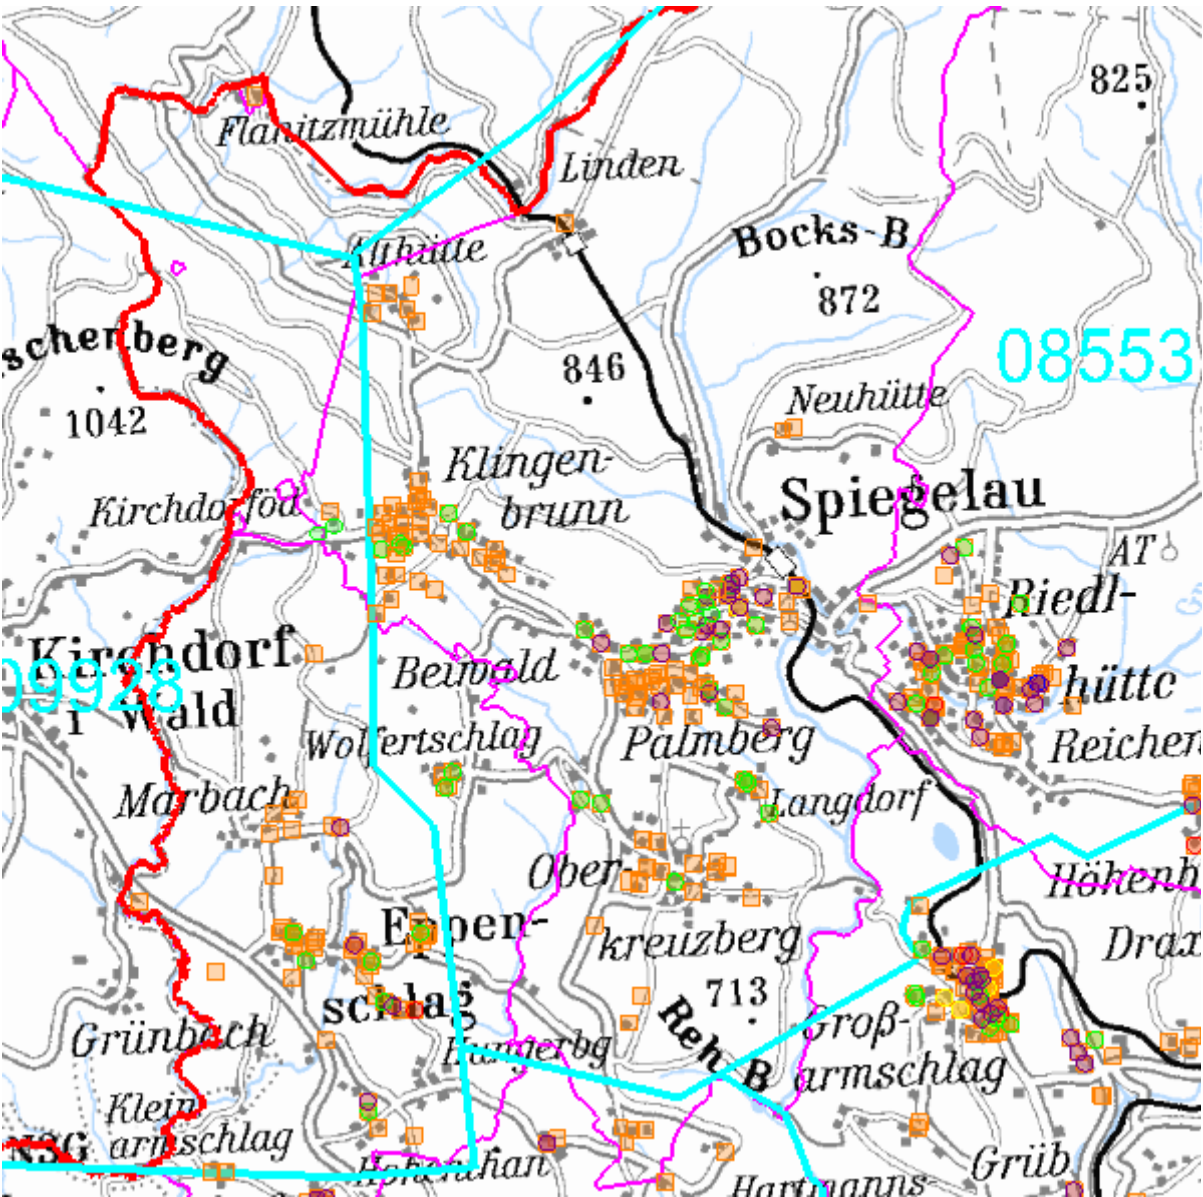

Bedarfskarte Machbarkeitsstudie Breitband Gemeinde Spiegelau

Legende

- Grundversorgung notwendig
- Bandbreite für Gewerbetreibende nötig bis
- 16000 kBit/s und mehr
- 10000 kBit/s
- 3000 bis 6000 kBit/s
- Vorwahlgrenze